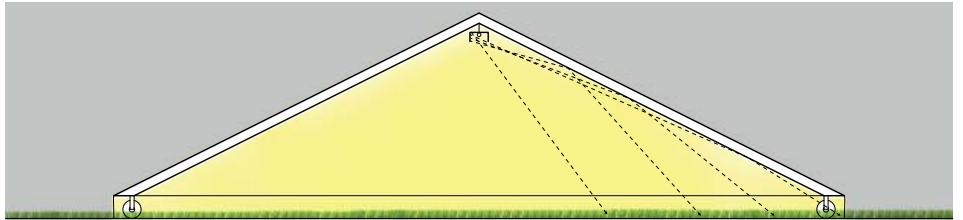

HORTICOOP
SCANDINAVIA A/S

Sunspot stadion lysbom med klimaskærm

Lys og varme, så gror græsset også om vinteren...

Sunspot stadion lysbom er overdækket med isolerende materiale, der både holder varmen og lyset inde.

1. Intet lys går tabt til omgivelserne men bliver reflekteret tilbage til græsset.
2. Lyskildens varmeafgivelse holdes inde og udnyttes til øget vækst.
3. Termostatstyret ventilator til styring af temperatur.
4. Gennemsnitlig lys, svarende til en god forårsdag

Størrelse:	8x8 meter = 64 m²
Højde	2 meter
Sammenfoldet:	8x1,5 meter
Gns. lys:	360 micromol
Forbrug:	12,4 kWh/195W pr. m ² (Samme lysniveau med LED 8,4 kWh)
Anbefalet tid pr. opstilling:	12-20 timer
Kan anvendes uden overdækning.	